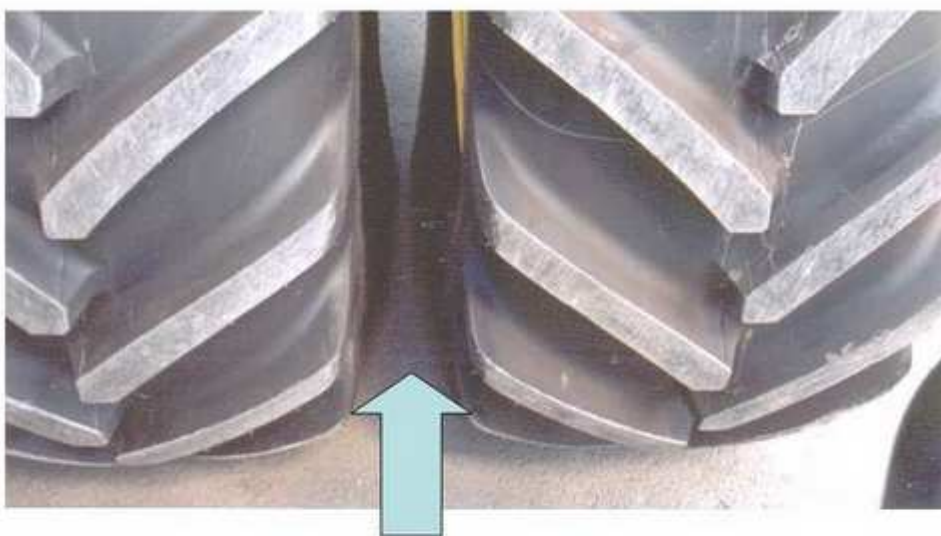

Ширина проставочного кольца

При выборе сдвоенных колес обратите внимание на достаточный просвет между сдвоенными колесами.
Поэтому при заказе нужно указывать размеры основного колеса и дополнительного колеса.